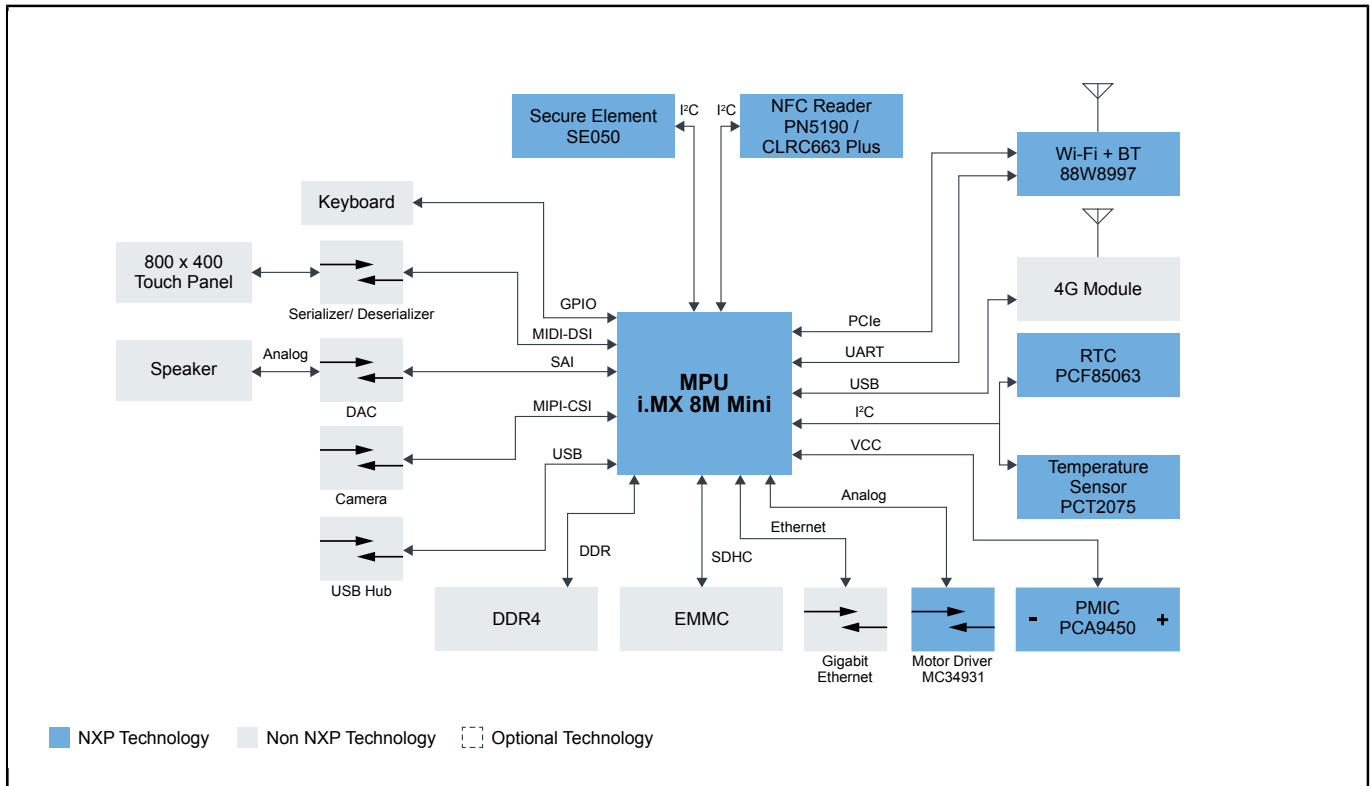

自動販売機

VENDING-MACH-BD

Last Updated: Oct 6, 2023

NXPのi.MXファミリに属するBluetooth® Low Energy/Wi-Fi 6 ICS、NFC、および高精度センサは、自動販売機を駆動するための優れたテクノロジーです。自動販売機はその柔軟性と低い運用コストによって民生用および商用の幅広い分野で活用されています。自動販売機業界は大きな可能性と広い市場領域を有しており、モバイル・テクノロジーの導入に伴い、消費者への迅速な小売販売のための新しいチャンネルになると見込まれています。

自動販売機 Block Diagram

View additional information for [自動販売機](#).

Note: The information on this document is subject to change without notice.

www.nxp.com

NXP and the NXP logo are trademarks of NXP B.V. All other product or service names are the property of their respective owners. The related technology may be protected by any or all of patents, copyrights, designs and trade secrets. All rights reserved. © 2024 NXP B.V.