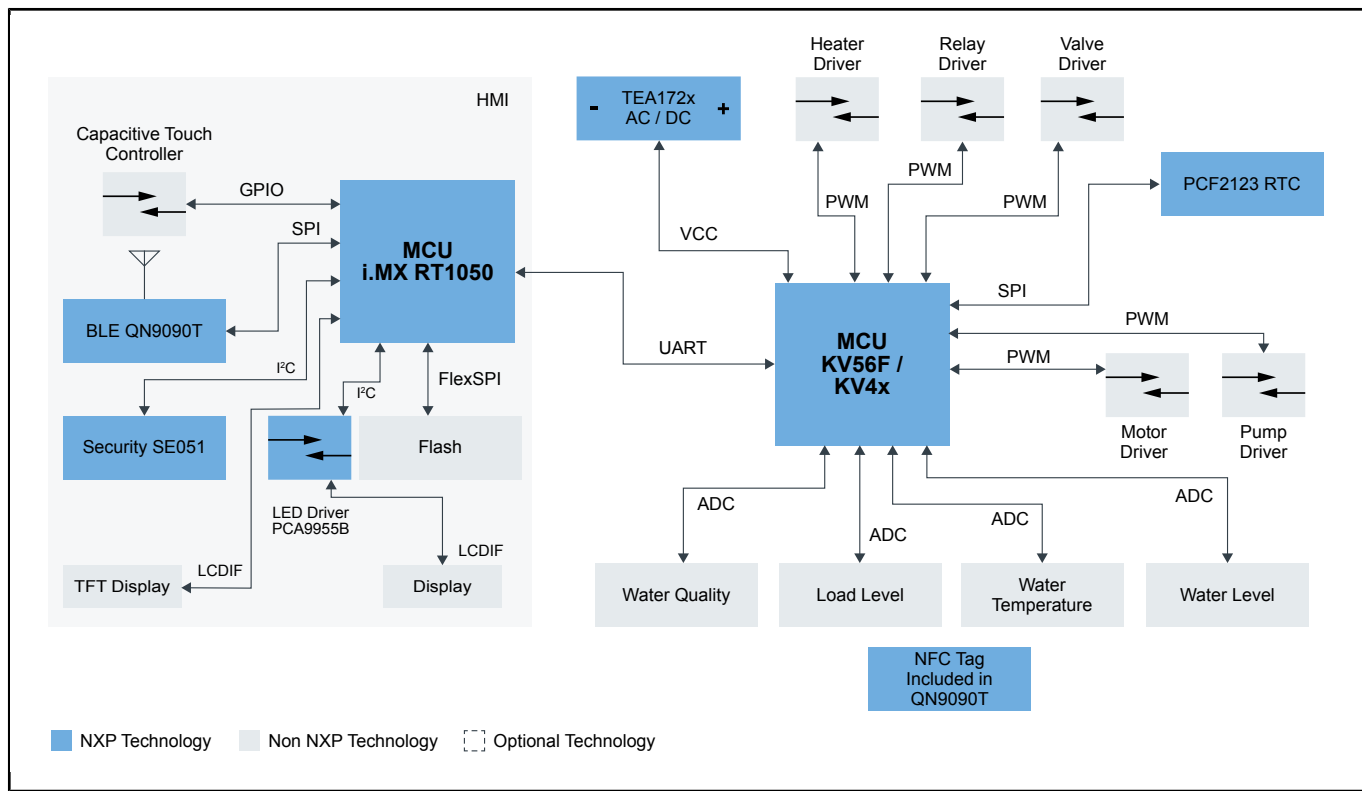

# 洗濯機

## WASHING-MACHINE

Last Updated: Oct 12, 2023

現代の家電製品には、消費者が期待する多数の新機能を提供するために電子部品が利用されています。NXPのマイクロコントローラおよびセンサは、信頼性、コスト、エネルギー効率の継続的な改良を求める声に応え続けています。NXPは、電気およびガス調理器、食器洗浄機、冷蔵庫や冷凍庫、洗濯機、乾燥機、エアコンなどの家電製品向けのセンサおよびMCUのテクノロジーにより、消費者の暮らしを楽にするお手伝いをします。

## ハイエンドHMI搭載シングル・ボード Block Diagram