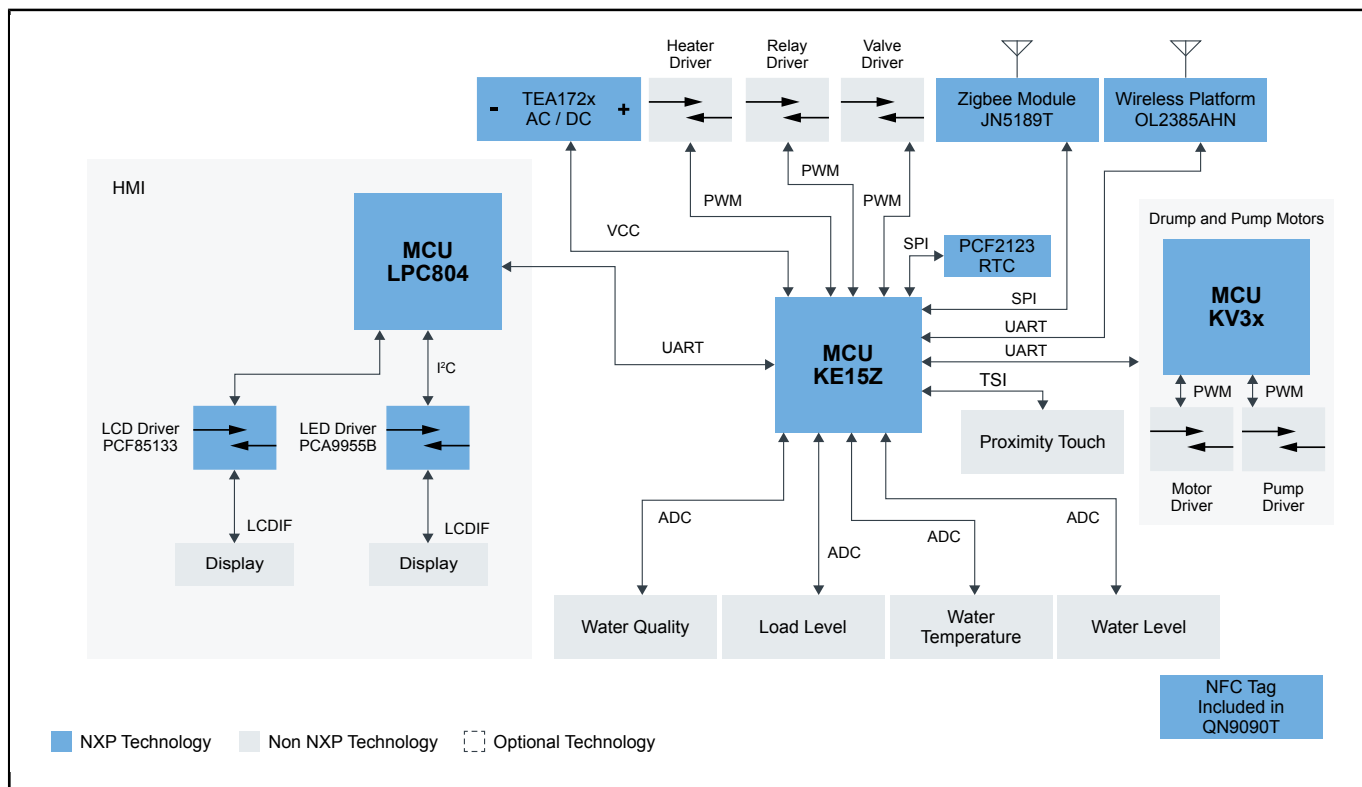

セパレート型ボード Block Diagram