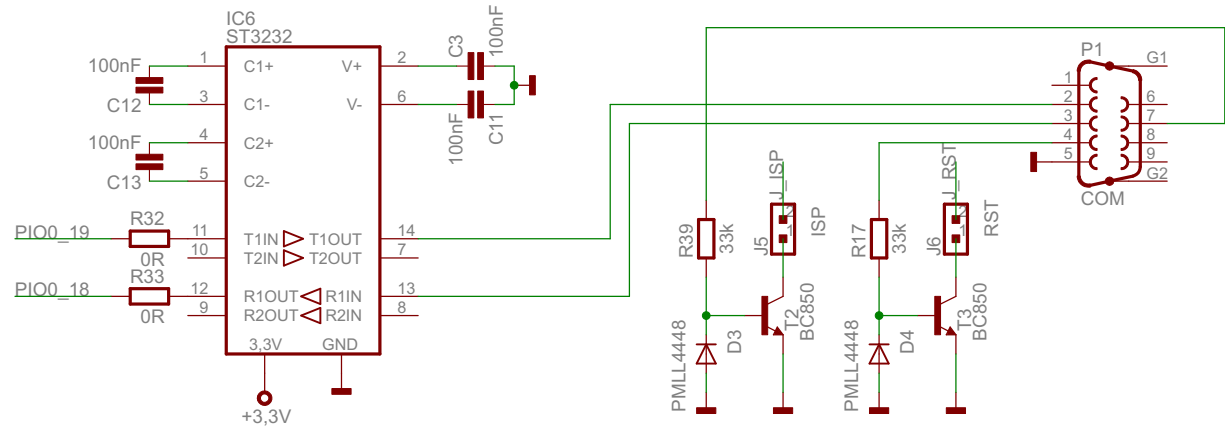

## KEIL SOFTWARE

Project-Version: MCB11U10-Vers10  
 Date / Time: 04.04.2011 02:56:46  
 Sheet: 2/3

<b>KEIL SOFTWARE</b>	
Project-Version:	MCB11U10-Vers10
Date / Time:	04.04.2011 02:56:46
Sheet:	3/3