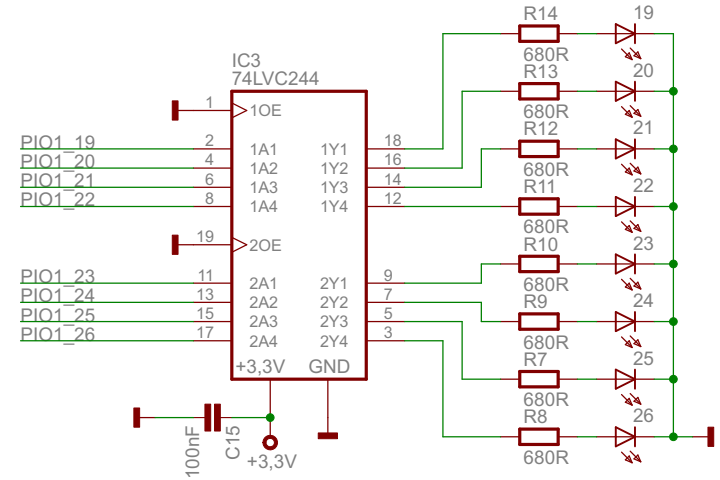

## KEIL SOFTWARE

Project-Version: MCB11U10-Vers10  
 Date / Time: 04.04.2011 02:56:46  
 Sheet: 2/3

<b>KEIL SOFTWARE</b>	
Project-Version:	MCB11U10-Vers10
Date / Time:	04.04.2011 02:56:46
Sheet:	3/3