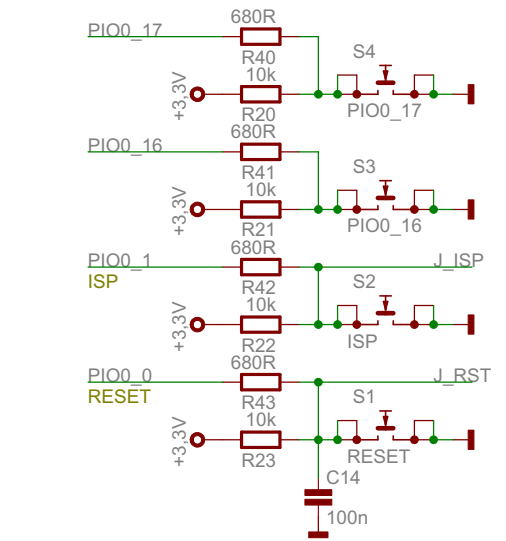

**KEIL SOFTWARE**

Project-Version: MCB11U10-Vers10  
 Date / Time: 04.04.2011 02:56:46  
 Sheet: 1/3

## KEIL SOFTWARE

Project-Version: MCB11U10-Vers10  
 Date / Time: 04.04.2011 02:56:46  
 Sheet: 2/3

<b>KEIL SOFTWARE</b>	
Project-Version:	MCB11U10-Vers10
Date / Time:	04.04.2011 02:56:46
Sheet:	3/3