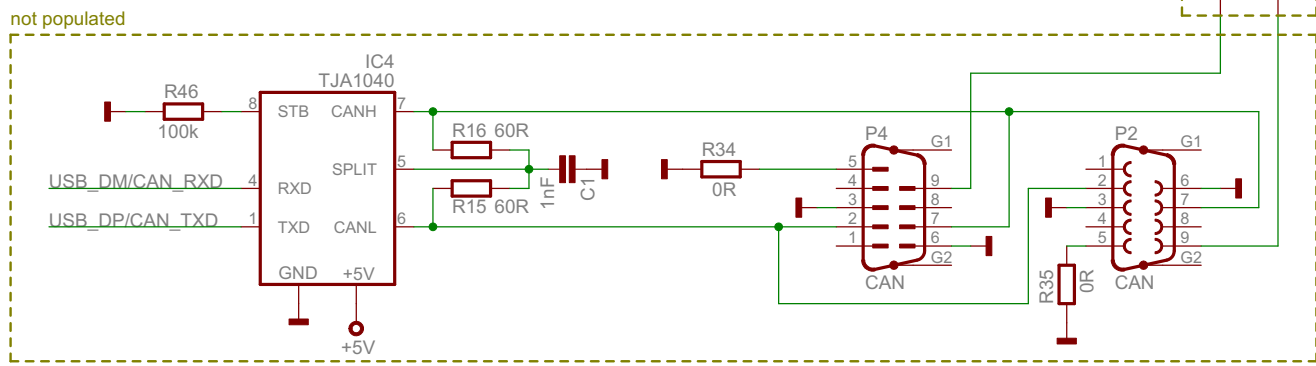

## KEIL SOFTWARE

Project-Version: MCB11U10-Vers10  
 Date / Time: 04.04.2011 02:56:46  
 Sheet: 2/3

<b>KEIL SOFTWARE</b>	
Project-Version:	MCB11U10-Vers10
Date / Time:	04.04.2011 02:56:46
Sheet:	3/3