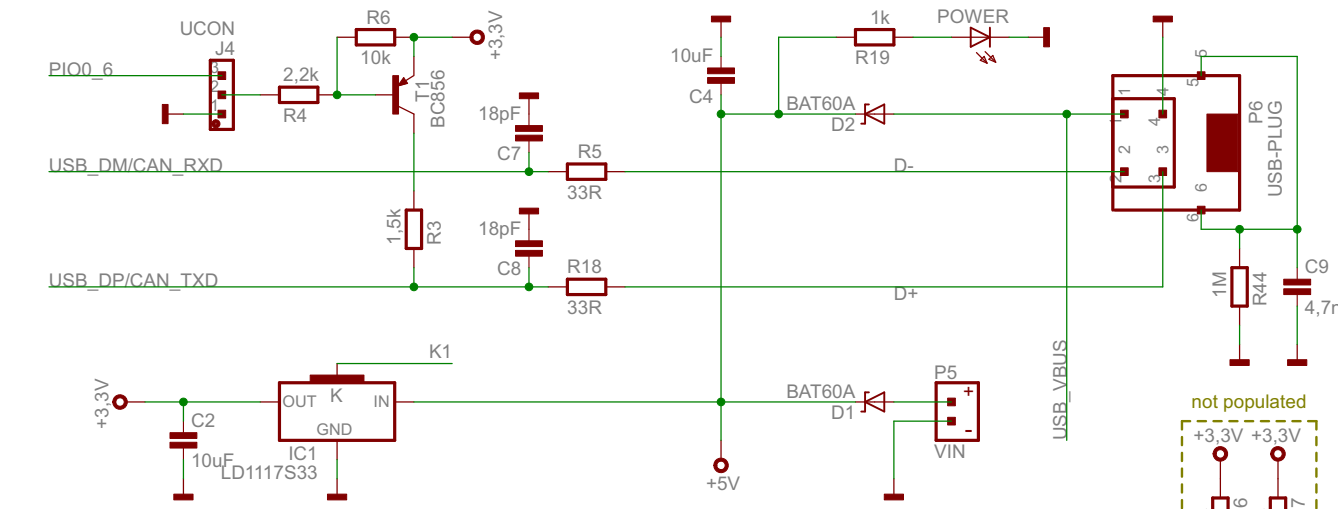

## KEIL SOFTWARE

Project-Version: MCB11U10-Vers10  
 Date / Time: 04.04.2011 02:56:46  
 Sheet: 2/3

<b>KEIL SOFTWARE</b>	
Project-Version:	MCB11U10-Vers10
Date / Time:	04.04.2011 02:56:46
Sheet:	3/3